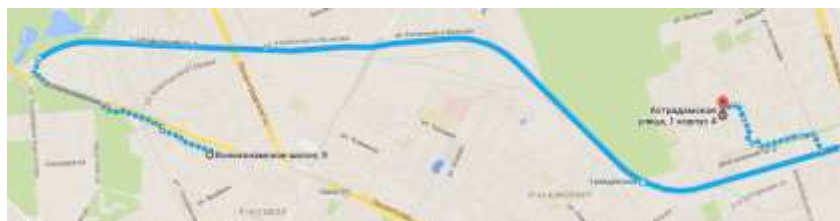

## Информация о наличии общежития

На время сдачи вступительных испытаний иногородним абитуриентам предоставляется общежитие<sup>1</sup> (количество мест ограничено)

адрес: г. Москва, ул. Астрадамская, д. 1, корп. 4

🚶 Как пройти пешком  
от ст. метро Тимирязевская

🚶 от ст. метро Дмитровская

🚆 Как проехать от Академии на электричке  
(от ст. Покровское-Стрешнево до ст. Дмитровская (4 остановки))

---

<sup>1</sup> Информация о количестве мест и порядок заселения в общежитие(я) будут опубликованы на сайте не позднее 1 июня 2019г.